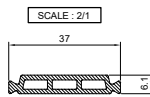

Dies No.	120SL19137
Weight	0.125 kg/m

Dies No.	SCR0000077
Weight	0.328 kg/m

Dies No.	SCR0000076
Weight	0.343 kg/m

Dies No.	035PJ19105
Weight	2.462 kg/m

Dies No.	120SL19138
Weight	2.975 kg/m

크리센트 전용문짝 외부용 코너피스

Dies No.	035PJ19133
Weight	2.814 kg/m

크리센트 전용문짝 내부용 코너피스

[ACCESSORY ; P-A, GASKET, HARDWARE]

■ PA, GASKET

POLYAMIDE	
NO.	DS DSP-4907

(단열공장취부)

POLYAMIDE	
NO.	DS DSP-4906

(단열공장취부)