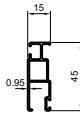

[CRESCENT ; 크리센트]

120SL - 단창 ELEVATION

(INSIDE VIEW - 내관도 : A-TYPE)

최소사이즈 (W x H)	800 x 500	크리센트 전용틀러는 최대무당하중 40Kg/EA이므로 최대허용중량의 범위 내에서 W, H의 사이즈를 검토
최대사이즈 (W x H)	제 사양에 따라 다름	

1 VERTICAL SECTION

2 HORIZONTAL SECTION

[PA 단열 슬라이딩] 120mm 단창 두짝TYPE

[ALUMINUM EXTRUSION ; 압출재]

[CRESCENT ; 크리센트]

Dies No.	120SL11255	120SL11254
Weight	0.747 kg/m	0.994 kg/m

Dies No.	120SL15102
Weight	1.249 kg/m

오토락용 두짝 (크리센트 가능)

Dies No.	120SL19136
Weight	0.298 kg/m

Dies No.	120SL19137
Weight	0.125 kg/m

Dies No.	SCR0000077
Weight	0.328 kg/m

Dies No.	SCR0000076
Weight	0.343 kg/m

Dies No.	035PJ19105
Weight	2.462 kg/m

Dies No.	120SL19138
Weight	2.975 kg/m

크리센트 전용문짝 외부용 코너피스