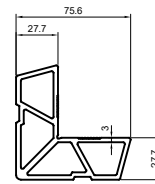

[CRESCENT ; 크리센트]

120SL - 단창 ELEVATION

(INSIDE VIEW - 내관도 : A-TYPE)

최소사이즈 (W x H)	800 x 500	크리센트 전용틀러는 최대무당하중 40Kg/EA이므로 최대허용중량의 범위 내에서 W, H의 사이즈를 검토
최대사이즈 (W x H)	제 사양에 따라 다름	

1 VERTICAL SECTION

2 HORIZONTAL SECTION

[PA 단열 슬라이딩] 120mm 단창 두짝TYPE

[ALUMINUM EXTRUSION ; 압출재]

[CRESCENT ; 크리센트]

Dies No.	120SL11255	120SL11254
Weight	0.747 kg/m	0.994 kg/m

Dies No.	120SL15102
Weight	1.249 kg/m

오토락용 두짝 (크리센트 가능)

Dies No.	120SL19136
Weight	0.298 kg/m

Dies No.	120SL19137
Weight	0.125 kg/m

Dies No.	SCR0000077
Weight	0.328 kg/m

Dies No.	SCR0000076
Weight	0.343 kg/m

Dies No.	035PJ19105
Weight	2.462 kg/m

Dies No.	120SL19138
Weight	2.975 kg/m

크리센트 전용문짝 외부용 코너피스

Dies No.	035PJ19133
Weight	2.814 kg/m

크리센트 전용문짝 내부용 코너피스

[ACCESSORY ; P-A, GASKET, HARDWARE]

■ PA, GASKET

POLYAMIDE	
NO.	DS DSP-4907

(단열공장취부)

POLYAMIDE	
NO.	DS DSP-4906

(단열공장취부)