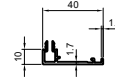

[CRESCENT ; 크리센트]

120SL - 단창 ELEVATION

(INSIDE VIEW - 내관도 : A-TYPE)

최소사이즈 (W x H)	800 x 500	크리센트 전용틀러는 최대무당하중 40Kg/EA이므로 최대허용중량의 범위 내에서 W, H의 사이즈를 검토
최대사이즈 (W x H)	제 사양에 따라 다름	

1 VERTICAL SECTION

2 HORIZONTAL SECTION

[PA 단열 슬라이딩] 120mm 단창 두짝TYPE

[ALUMINUM EXTRUSION ; 압출재]

[CRESCENT ; 크리센트]

Dies No.	120SL11255	120SL11254
Weight	0.747 kg/m	0.994 kg/m

Dies No.	120SL15102
Weight	1.249 kg/m

오토락용 두짝 (크리센트 가능)

Dies No.	120SL19136
Weight	0.298 kg/m

Dies No.	120SL19137
Weight	0.125 kg/m

Dies No.	SCR0000077
Weight	0.328 kg/m

Dies No.	SCR0000076
Weight	0.343 kg/m

Dies No.	035PJ19105
Weight	2.462 kg/m

Dies No.	120SL19138
Weight	2.975 kg/m

크리센트 전용문짝 외부용 코너피스