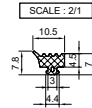

EPDM GASKET	
NO.	DS DS-E-1040