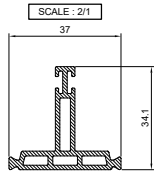

Dies No.	120SL19137
Weight	0.125 kg/m

Dies No.	SCR0000077
Weight	0.328 kg/m

Dies No.	SCR0000076
Weight	0.343 kg/m

Dies No.	035PJ19105
Weight	2.462 kg/m

Dies No.	120SL19138
Weight	2.975 kg/m

크리센트 전용문짝 외부용 코너피스

Dies No.	035PJ19133
Weight	2.814 kg/m

크리센트 전용문짝 내부용 코너피스

[ACCESSORY ; P-A, GASKET, HARDWARE]

■ PA, GASKET

POLYAMIDE	
NO.	DS DSP-4907

(단열공장취부)

POLYAMIDE	
NO.	DS DSP-4906

(단열공장취부)