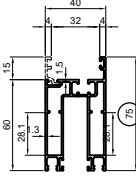

[CRESCENT ; 크리센트]

120SL - 단창 ELEVATION

(INSIDE VIEW - 내관도 : A-TYPE)

최소사이즈 (W x H)	800 x 500	크리센트 전용틀러는 최대무당하중 40Kg/EA이므로 최대허용중량의 범위 내에서 W, H의 사이즈를 검토
최대사이즈 (W x H)	제 사양에 따라 다름	

1 VERTICAL SECTION

2 HORIZONTAL SECTION

[PA 단열 슬라이딩] 120mm 단창 두짝TYPE

[ALUMINUM EXTRUSION ; 압출재]

[CRESCENT ; 크리센트]

Dies No.	120SL11255	120SL11254
Weight	0.747 kg/m	0.994 kg/m

Dies No.	120SL15102
Weight	1.249 kg/m

오토락용 두짝 (크리센트 가능)

Dies No.	120SL19136
Weight	0.298 kg/m

Dies No.	120SL19137
Weight	0.125 kg/m

Dies No.	SCR0000077
Weight	0.328 kg/m

Dies No.	SCR0000076
Weight	0.343 kg/m

Dies No.	035PJ19105
Weight	2.462 kg/m

Dies No.	120SL19138
Weight	2.975 kg/m

크리센트 전용문짝 외부용 코너피스

Dies No.	035PJ19133
Weight	2.814 kg/m

크리센트 전용문짝 내부용 코너피스

[ACCESSORY ; P-A, GASKET, HARDWARE]

■ PA, GASKET

POLYAMIDE	
NO.	DS DSP-4907

(단열공장취부)

POLYAMIDE	
NO.	DS DSP-4906

(단열공장취부)