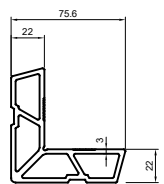

[CRESCENT ; 크리센트]

120SL - 단창 ELEVATION

(INSIDE VIEW - 내관도 : A-TYPE)

최소사이즈 (W x H)	800 x 500	크리센트 전용틀러는 최대무당하중 40Kg/EA이므로 최대허용중량의 범위 내에서 W, H의 사이즈를 검토
최대사이즈 (W x H)	제 사양에 따라 다름	

1 VERTICAL SECTION

2 HORIZONTAL SECTION

[PA 단열 슬라이딩] 120mm 단창 두짝TYPE

[ALUMINUM EXTRUSION ; 압출재]

[CRESCENT ; 크리센트]

Dies No.	120SL11255	120SL11254
Weight	0.747 kg/m	0.994 kg/m

Dies No.	120SL15102
Weight	1.249 kg/m

오토락용 두짝 (크리센트 가능)

Dies No.	120SL19136
Weight	0.298 kg/m

Dies No.	120SL19137
Weight	0.125 kg/m

Dies No.	SCR0000077
Weight	0.328 kg/m

Dies No.	SCR0000076
Weight	0.343 kg/m

Dies No.	035PJ19105
Weight	2.462 kg/m

Dies No.	120SL19138
Weight	2.975 kg/m

크리센트 전용문짝 외부용 코너피스

Dies No.	035PJ19133
Weight	2.814 kg/m

크리센트 전용문짝 내부용 코너피스

[ACCESSORY ; P-A, GASKET, HARDWARE]

■ PA, GASKET

POLYAMIDE	
NO.	DS DSP-4907

(단열공장취부)

POLYAMIDE	
NO.	DS DSP-4906

(단열공장취부)