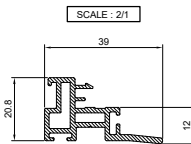

Dies No.	120SL19137
Weight	0.125 kg/m

Dies No.	SCR0000077
Weight	0.328 kg/m

Dies No.	SCR0000076
Weight	0.343 kg/m

Dies No.	035PJ19105
Weight	2.462 kg/m

Dies No.	120SL19138
Weight	2.975 kg/m

크리센트 전용문짝 외부용 코너피스

Dies No.	035PJ19133
Weight	2.814 kg/m

크리센트 전용문짝 내부용 코너피스

[ACCESSORY ; P-A, GASKET, HARDWARE]

■ PA, GASKET

POLYAMIDE	
NO.	DS DSP-4907

(단열공장취부)

POLYAMIDE	
NO.	DS DSP-4906

(단열공장취부)