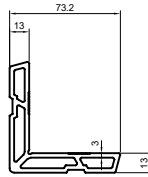

[CRESCENT ; 크리센트]

120SL - 단창 ELEVATION

(INSIDE VIEW - 내관도 : A-TYPE)

최소사이즈 (W x H)	800 x 500	크리센트 전용틀러는 최대무당하중 40Kg/EA이므로 최대허용중량의 범위 내에서 W, H의 사이즈를 검토
최대사이즈 (W x H)	제 사양에 따라 다름	

1 VERTICAL SECTION

2 HORIZONTAL SECTION

[PA 단열 슬라이딩] 120mm 단창 두짝TYPE

[ALUMINUM EXTRUSION ; 압출재]

[CRESCENT ; 크리센트]

Dies No.	120SL11255	120SL11254
Weight	0.747 kg/m	0.994 kg/m

Dies No.	120SL15102
Weight	1.249 kg/m

오토락용 두짝 (크리센트 가능)

Dies No.	120SL19136
Weight	0.298 kg/m

Dies No.	120SL19137
Weight	0.125 kg/m

Dies No.	SCR0000077
Weight	0.328 kg/m

Dies No.	SCR0000076
Weight	0.343 kg/m

Dies No.	035PJ19105
Weight	2.462 kg/m

Dies No.	120SL19138
Weight	2.975 kg/m

크리센트 전용문짝 외부용 코너피스