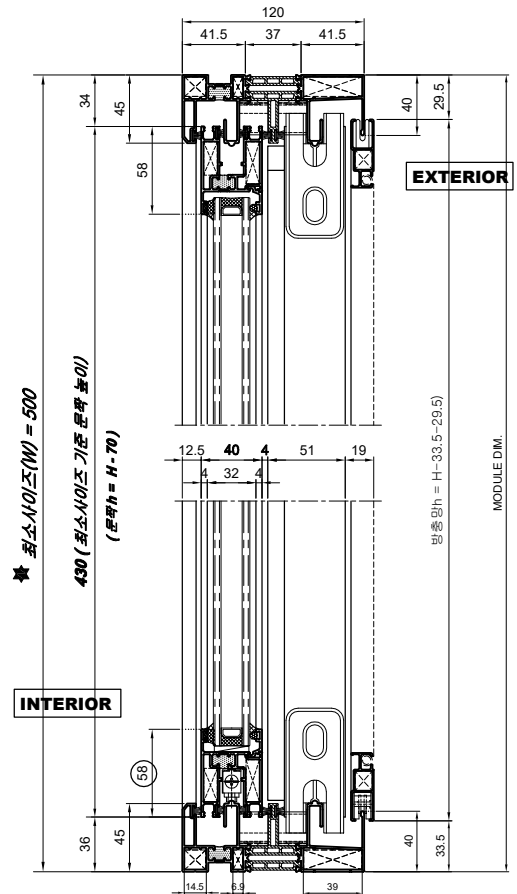

[PA 단열 슬라이딩] 120mm 단창 두짝TYPE

[CRESCENT ; 크리센트]

No.	프레임폭	타입	유리사양	열관류율 (W/m²·K)	기밀성능 (m³/h·m²)
1-2	120 x 45	120mm 2-TRACK	24T : 5Low-E+14AR+5CL	1.480 (3등급)	0.88 (1등급)

[*로이유리사양은 고사양으로 SKN154II, MZT152 동등이상 제품 적용기준]

[CRESCENT ; 크리센트]

120SL - 단창 ELEVATION

(INSIDE VIEW - 내관도 : A-TYPE)

최소사이즈 (W x H)	800 x 500	크리센트 전용틀러는 최대무당하중 40Kg/EA이므로 최대허용중량의 범위 내에서 W, H의 사이즈를 검토
최대사이즈 (W x H)	제 사양에 따라 다름	

1 VERTICAL SECTION

2 HORIZONTAL SECTION

Dies No.	120SL19137
Weight	0.125 kg/m

Dies No.	SCR0000077
Weight	0.328 kg/m

Dies No.	SCR0000076
Weight	0.343 kg/m

Dies No.	035PJ19105
Weight	2.462 kg/m

Dies No.	120SL19138
Weight	2.975 kg/m

크리센트 전용문짝 외부용 코너피스

Dies No.	035PJ19133
Weight	2.814 kg/m

크리센트 전용문짝 내부용 코너피스

[ACCESSORY ; P-A, GASKET, HARDWARE]

■ PA, GASKET

POLYAMIDE	
NO.	DS DSP-4907

(단열공장취부)

POLYAMIDE	
NO.	DS DSP-4906

(단열공장취부)