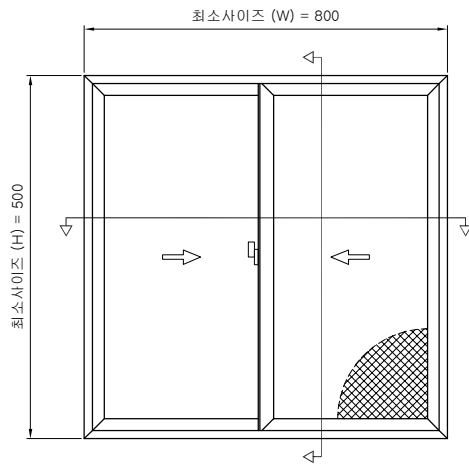

[PA 단열 슬라이딩] 120mm 단창 두짝TYPE

[CRESCENT ; 크리센트]

No.	프레임폭	타입	유리사양	열관류율 (W/m²·K)	기밀성능 (m³/h·m²)
1-2	120 x 45	120mm 2-TRACK	24T : 5Low-E+14AR+5CL	1.480 (3등급)	0.88 (1등급)

[*로이유리사양은 고사양으로 SKN154II, MZT152 동등이상 제품 적용기준]

[CRESCENT ; 크리센트]

120SL - 단창 ELEVATION

(INSIDE VIEW - 내관도 : A-TYPE)

최소사이즈 (W x H)	800 x 500	크리센트 전용틀러는 최대무당하중 40Kg/EA이므로 최대허용중량의 범위 내에서 W, H의 사이즈를 검토
최대사이즈 (W x H)	제 사양에 따라 다름	

1 VERTICAL SECTION

2 HORIZONTAL SECTION