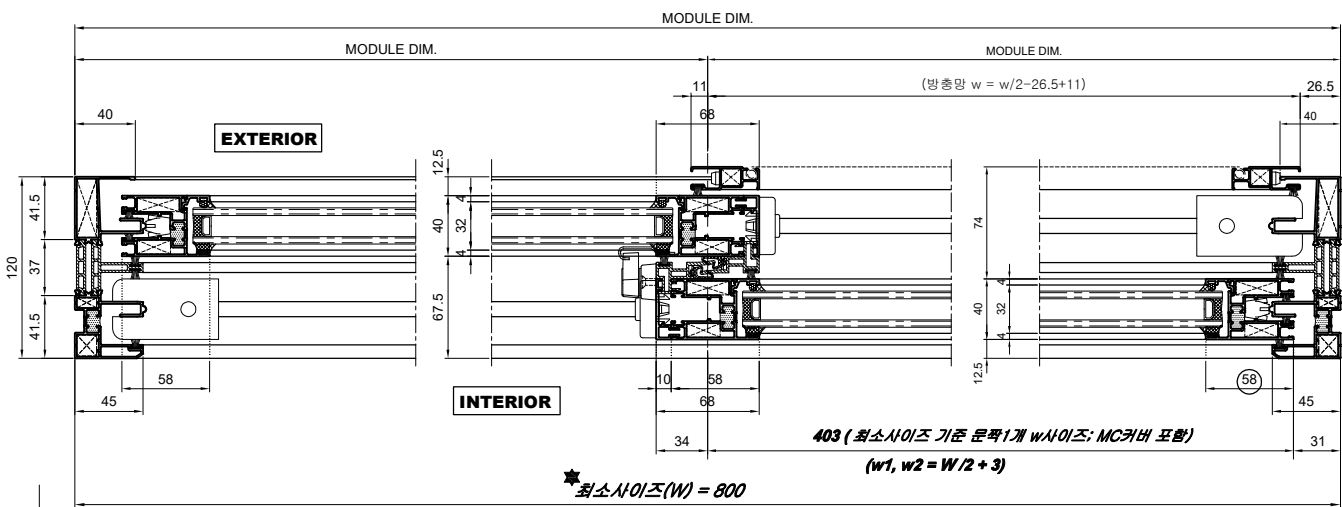

[PA 단열 슬라이딩] 120mm 단창 두짝TYPE

[CRESCENT ; 크리센트]

No.	프레임폭	타입	유리사양	열관류율 (W/m²·K)	기밀성능 (m³/h·m²)
1-2	120 x 45	120mm 2-TRACK	24T : 5Low-E+14AR+5CL	1.480 (3등급)	0.88 (1등급)

[*로이유리사양은 고사양으로 SKN154II, MZT152 동등이상 제품 적용기준]

[CRESCENT ; 크리센트]

120SL - 단창 ELEVATION

(INSIDE VIEW - 내관도 : A-TYPE)

최소사이즈 (W x H)	800 x 500	크리센트 전용틀러는 최대무당하중 40Kg/EA이므로 최대허용중량의 범위 내에서 W, H의 사이즈를 검토
최대사이즈 (W x H)	제 사양에 따라 다름	

1 VERTICAL SECTION

2 HORIZONTAL SECTION

Dies No.	120SL19137
Weight	0.125 kg/m

Dies No.	SCR0000077
Weight	0.328 kg/m

Dies No.	SCR0000076
Weight	0.343 kg/m

Dies No.	035PJ19105
Weight	2.462 kg/m

Dies No.	120SL19138
Weight	2.975 kg/m

크리센트 전용문짝 외부용 코너피스

Dies No.	035PJ19133
Weight	2.814 kg/m

크리센트 전용문짝 내부용 코너피스

[ACCESSORY ; P-A, GASKET, HARDWARE]

■ PA, GASKET

POLYAMIDE	
NO.	DS DSP-4907

(단열공장취부)

POLYAMIDE	
NO.	DS DSP-4906

(단열공장취부)