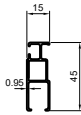

[CRESCENT ; 크리센트]

120SL - 단창 ELEVATION

(INSIDE VIEW - 내관도 : A-TYPE)

최소사이즈 (W x H)	800 x 500	크리센트 전용틀러는 최대무당하중 40Kg/EA이므로 최대허용중량의 범위 내에서 W, H의 사이즈를 검토
최대사이즈 (W x H)	제 사양에 따라 다름	

1 VERTICAL SECTION

2 HORIZONTAL SECTION

[PA 단열 슬라이딩] 120mm 단창 두짝TYPE

[ALUMINUM EXTRUSION ; 압출재]

[CRESCENT ; 크리센트]

Dies No.	120SL11255	120SL11254
Weight	0.747 kg/m	0.994 kg/m

Dies No.	120SL15102
Weight	1.249 kg/m

오토락용 두짝 (크리센트 가능)

Dies No.	120SL19136
Weight	0.298 kg/m

Dies No.	120SL19137
Weight	0.125 kg/m

Dies No.	SCR0000077
Weight	0.328 kg/m

Dies No.	SCR0000076
Weight	0.343 kg/m

Dies No.	035PJ19105
Weight	2.462 kg/m

Dies No.	120SL19138
Weight	2.975 kg/m

크리센트 전용문짝 외부용 코너피스