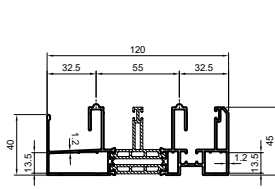

[CRESCENT ; 크리센트]

120SL - 단창 ELEVATION

(INSIDE VIEW - 내관도 : A-TYPE)

최소사이즈 (W x H)	800 x 500	크리센트 전용틀러는 최대무당하중 40Kg/EA이므로 최대허용중량의 범위 내에서 W, H의 사이즈를 검토
최대사이즈 (W x H)	제 사양에 따라 다름	

1 VERTICAL SECTION

2 HORIZONTAL SECTION

[PA 단열 슬라이딩] 120mm 단창 두짝TYPE

[ALUMINUM EXTRUSION ; 압출재]

[CRESCENT ; 크리센트]

Dies No.	120SL11255	120SL11254
Weight	0.747 kg/m	0.994 kg/m

Dies No.	120SL15102
Weight	1.249 kg/m

오토락용 두짝 (크리센트 가능)

Dies No.	120SL19136
Weight	0.298 kg/m

Dies No.	120SL19137
Weight	0.125 kg/m

Dies No.	SCR0000077
Weight	0.328 kg/m

Dies No.	SCR0000076
Weight	0.343 kg/m

Dies No.	035PJ19105
Weight	2.462 kg/m

Dies No.	120SL19138
Weight	2.975 kg/m

크리센트 전용문짝 외부용 코너피스

Dies No.	035PJ19133
Weight	2.814 kg/m

크리센트 전용문짝 내부용 코너피스

[ACCESSORY ; P-A, GASKET, HARDWARE]

■ PA, GASKET

POLYAMIDE	
NO.	DS DSP-4907

(단열공장취부)

POLYAMIDE	
NO.	DS DSP-4906

(단열공장취부)