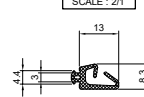

EPDM GASKET	
NO.	DS DS-E-1039

■ etc. ACCESSORY LIST

(정두짝 SL 1SET 기준)

No.	품명	업체명	제품 상세 내역 (SPEC.)	QTY	비고
1	M/C GUIDE	대동원테크	이탈방지스토퍼MC D형	4	오토락, 크리센트 공용
2	M/C AIR TIGHT	본사 구매	SL-E01/SL-E02 (A타입/B타입)	2	오토락, 크리센트 공용
3	FRAME AIR TIGHT (소)	세계사	풍지판 소 SL-280-E06	4	
4	FRAME STOPPER	대동원테크	BF스토퍼 - FS55 (블랙, 화이트)	2	오토락, 크리센트 공용
5	VENT STOPPER(120SL15103용)	대동원테크	115B용 16mm (크리센트용)	4	
6-1	CRESCENT(소형)	본사 구매 및 범용	507 좌/우	1	H=1000이하
6-2	CRESCENT(대형)		508 좌/우	1	H=1000이상
7	ROLLER(120SL15103용)	쓰리지테크놀로지	2055(슬림 트윈롤러) - 80kg	4	
8	방충망 조립구 (코너키)	본사 구매 및 범용	방충망 1SET당 4EA	4	
9	방충망 이탈방지		방충망 1SET당 2EA (상부)	2	
10	방충망 롤러		방충망 1SET당 2EA (하부)	2