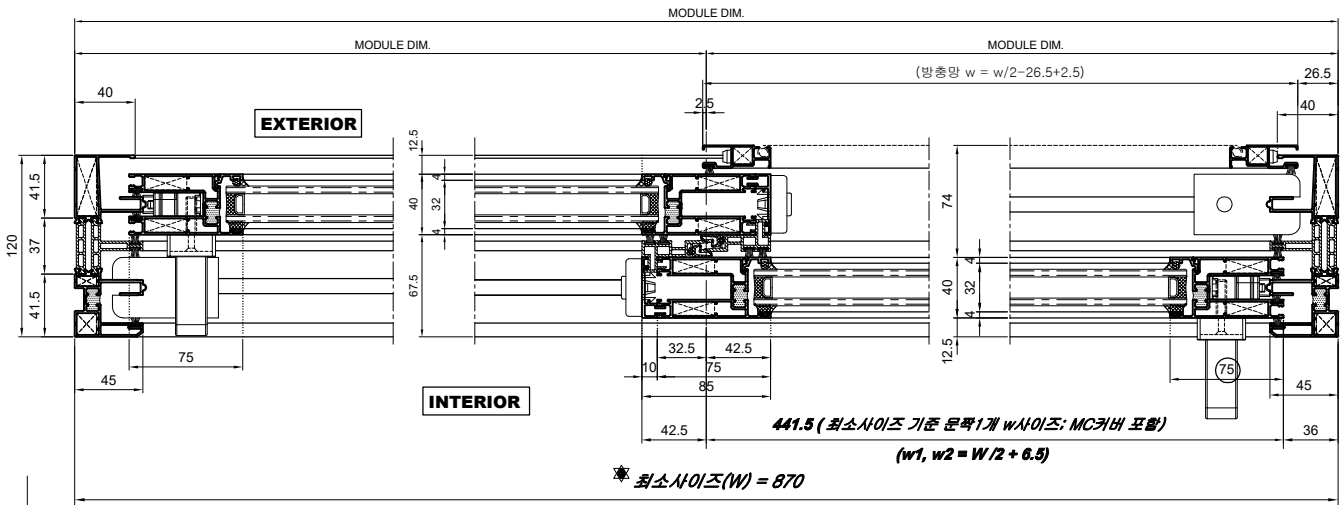

[PA 단열 슬라이딩] 120mm 단창 두짝TYPE

No.	프레임폭	타입	유리사양	열관류율 (W/m²·K)	기밀성능 (m³/h·m²)
1-1	120 x 45	120mm 2-TRACK	24T : 5Low-E+14AR+5CL	1.583 (3등급)	0.87 (1등급)

[* 로이유리사양은 고사양으로 SKN154H, MZT152 동등이상 제품 적용기준]

[AUTO-LOCK ; 오토락]

120SL - 단창 ELEVATION
(INSIDE VIEW - 내관도 : A-TYPE)

최소사이즈 (W x H)	870 x 500	오토락 전용롤러는 최대부담하중 60Kg/ EA이므로 최대하중중량의 범위 내에서 W, H의 사이즈를 검토
최대사이즈 (W x H)	문폭 중량에 따라 다름	

1 VERTICAL SECTION

2 HORIZONTAL SECTION

[PA 단열 슬라이딩] 120mm 단창 두짝TYPE

Dies No.	SCR0000077
Weight	0.328 kg/m

Dies No.	SCR0000076
Weight	0.343 kg/m

Dies No.	035PJ19105
Weight	2.462 kg/m

Dies No.	120SL19138
Weight	2.975 kg/m

[ACCESSORY ; P-A, GASKET, HARDWARE]

POLYAMIDE	
NO.	DS DSP-4907