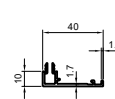

120SL - 단창 ELEVATION
(INSIDE VIEW - 내관도 : A-TYPE)

최소사이즈 (W x H)	870 x 500	오토락 전용롤러는 최대부담하중 60Kg/ EA이므로 최대하중중량의 범위 내에서 W, H의 사이즈를 검토
최대사이즈 (W x H)	문폭 중량에 따라 다름	

1 VERTICAL SECTION

2 HORIZONTAL SECTION

[PA 단열 슬라이딩] 120mm 단창 두짝TYPE

[ALUMINUM EXTRUSION ; 압출재]

[AUTO-LOCK ; 오토락]

Dies No.	120SL11255	120SL11254
Weight	0.747 kg/m	0.994 kg/m

Dies No.	120SL15102
Weight	1.249 kg/m

오토락용 문짝 (크리센트 가능)

Dies No.	120SL19136
Weight	0.298 kg/m

Dies No.	120SL19137
Weight	0.125 kg/m

Dies No.	SCR0000077
Weight	0.328 kg/m

Dies No.	SCR0000076
Weight	0.343 kg/m

Dies No.	035PJ19105
Weight	2.462 kg/m

Dies No.	120SL19138
Weight	2.975 kg/m

[ACCESSORY ; P-A, GASKET, HARDWARE]

POLYAMIDE	
NO.	DS DSP-4907