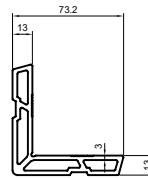

120SL - 단창 ELEVATION
(INSIDE VIEW - 내관도 : A-TYPE)

최소사이즈 (W x H)	870 x 500	오토락 전용롤러는 최대부담하중 60Kg/ EA이므로 최대하중중량의 범위 내에서 W, H의 사이즈를 검토
최대사이즈 (W x H)	문폭 중량에 따라 다름	

1 VERTICAL SECTION

2 HORIZONTAL SECTION

[PA 단열 슬라이딩] 120mm 단창 두짝TYPE

[ALUMINUM EXTRUSION ; 압출재]

[AUTO-LOCK ; 오토락]

Dies No.	120SL11255	120SL11254
Weight	0.747 kg/m	0.994 kg/m

Dies No.	120SL15102
Weight	1.249 kg/m

오토락용 문짝 (크리센트 가능)

Dies No.	120SL19136
Weight	0.298 kg/m

Dies No.	120SL19137
Weight	0.125 kg/m

Dies No.	SCR0000077
Weight	0.328 kg/m

Dies No.	SCR0000076
Weight	0.343 kg/m

Dies No.	035PJ19105
Weight	2.462 kg/m

Dies No.	120SL19138
Weight	2.975 kg/m

[ACCESSORY ; P-A, GASKET, HARDWARE]

POLYAMIDE	
NO.	DS DSP-4907