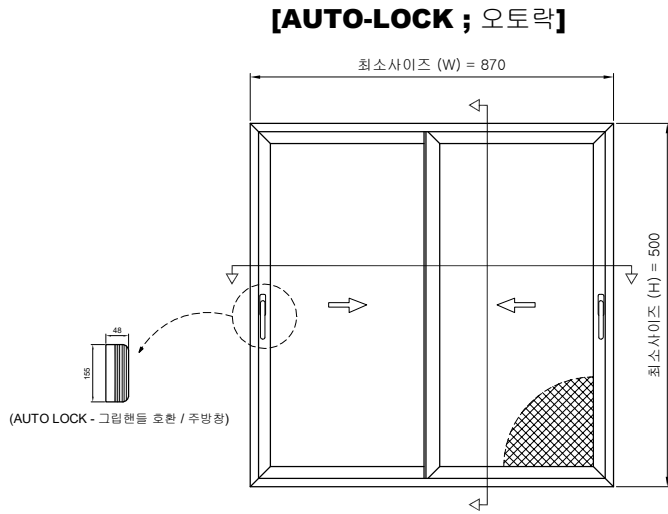

[PA 단열 슬라이딩] 120mm 단창 두짝TYPE

No.	프레임폭	타입	유리사양	열관류율 (W/m²·K)	기밀성능 (m³/h·m²)
1-1	120 x 45	120mm 2-TRACK	24T : 5Low-E+14AR+5CL	1.583 (3등급)	0.87 (1등급)

[* 로이유리사양은 고사양으로 SKN154H, MZT152 동등이상 제품 적용기준]

[AUTO-LOCK ; 오토락]

120SL - 단창 ELEVATION
(INSIDE VIEW - 내관도 : A-TYPE)

최소사이즈 (W x H)	870 x 500	오토락 전용롤러는 최대부담하중 60Kg/ EA이므로 최대하중중량의 범위 내에서 W, H의 사이즈를 검토
최대사이즈 (W x H)	문폭 중량에 따라 다름	

1 VERTICAL SECTION

2 HORIZONTAL SECTION

[PA 단열 슬라이딩] 120mm 단창 두짝TYPE