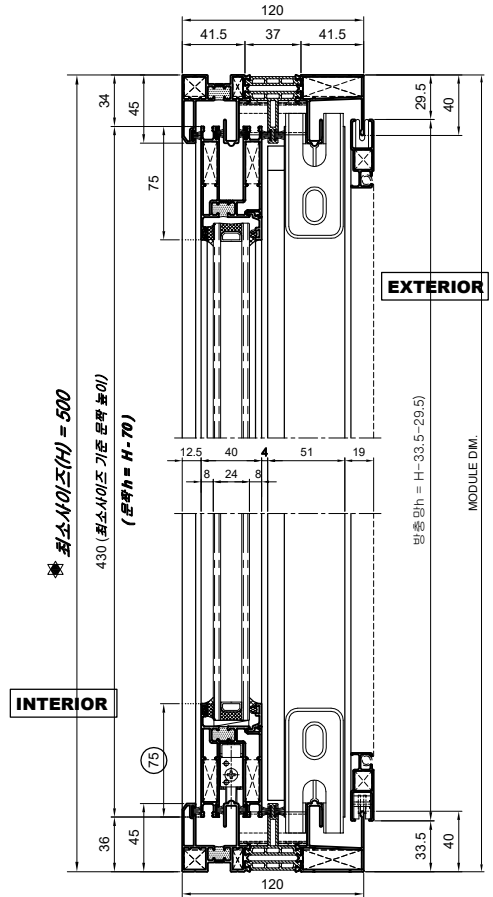

[PA 단열 슬라이딩] 120mm 단창 두짝TYPE

No.	프레임폭	타입	유리사양	열관류율 (W/m²·K)	기밀성능 (m³/h·m²)
1-1	120 x 45	120mm 2-TRACK	24T : 5Low-E+14AR+5CL	1.583 (3등급)	0.87 (1등급)

[* 로이유리사양은 고사양으로 SKN154H, MZT152 동등이상 제품 적용기준]

[AUTO-LOCK ; 오토락]

120SL - 단창 ELEVATION
(INSIDE VIEW - 내관도 : A-TYPE)

최소사이즈 (W x H)	870 x 500	오토락 전용롤러는 최대부담하중 60Kg/ EA이므로 최대하중중량의 범위 내에서 W, H의 사이즈를 검토
최대사이즈 (W x H)	문폭 중량에 따라 다름	

1 VERTICAL SECTION

2 HORIZONTAL SECTION

[PA 단열 슬라이딩] 120mm 단창 두짝TYPE

[ALUMINUM EXTRUSION ; 압출재]

[AUTO-LOCK ; 오토락]

Dies No.	120SL11255	120SL11254
Weight	0.747 kg/m	0.994 kg/m

Dies No.	120SL15102
Weight	1.249 kg/m

오토락용 문짝 (크리센트 가능)

Dies No.	120SL19136
Weight	0.298 kg/m

Dies No.	120SL19137
Weight	0.125 kg/m

Dies No.	SCR0000077
Weight	0.328 kg/m

Dies No.	SCR0000076
Weight	0.343 kg/m

Dies No.	035PJ19105
Weight	2.462 kg/m

Dies No.	120SL19138
Weight	2.975 kg/m

[ACCESSORY ; P-A, GASKET, HARDWARE]

POLYAMIDE	
NO.	DS DSP-4907