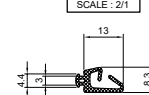

(단열공장취부)

POLYAMIDE	
NO.	DS DSP-4906

(단열공장취부)

POLYAMIDE	
NO.	DS DSP-4908

(조립공장취부)

EPDM GASKET	
NO.	DS DS-E-1040

EPDM GASKET	
NO.	DS DS-E-1039

■ etc. ACCESSORY LIST