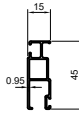

120SL - 단창 ELEVATION
(INSIDE VIEW - 내관도 : A-TYPE)

최소사이즈 (W x H)	870 x 500	오토락 전용롤러는 최대부담하중 60Kg/ EA이므로 최대하중중량의 범위 내에서 W, H의 사이즈를 검토
최대사이즈 (W x H)	문폭 중량에 따라 다름	

1 VERTICAL SECTION

2 HORIZONTAL SECTION

[PA 단열 슬라이딩] 120mm 단창 두짝TYPE

[ALUMINUM EXTRUSION ; 압출재]

[AUTO-LOCK ; 오토락]

Dies No.	120SL11255	120SL11254
Weight	0.747 kg/m	0.994 kg/m

Dies No.	120SL15102
Weight	1.249 kg/m

오토락용 문짝 (크리센트 가능)

Dies No.	120SL19136
Weight	0.298 kg/m

Dies No.	120SL19137
Weight	0.125 kg/m

Dies No.	SCR0000077
Weight	0.328 kg/m

Dies No.	SCR0000076
Weight	0.343 kg/m

Dies No.	035PJ19105
Weight	2.462 kg/m

Dies No.	120SL19138
Weight	2.975 kg/m

[ACCESSORY ; P-A, GASKET, HARDWARE]

POLYAMIDE	
NO.	DS DSP-4907