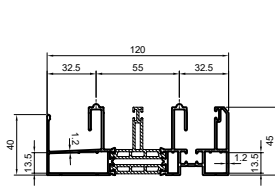

120SL - 단창 ELEVATION
(INSIDE VIEW - 내관도 : A-TYPE)

최소사이즈 (W x H)	870 x 500	오토락 전용롤러는 최대부담하중 60Kg/ EA이므로 최대하중중량의 범위 내에서 W, H의 사이즈를 검토
최대사이즈 (W x H)	문폭 중량에 따라 다름	

1 VERTICAL SECTION

2 HORIZONTAL SECTION

[PA 단열 슬라이딩] 120mm 단창 두짝TYPE

[ALUMINUM EXTRUSION ; 압출재]

[AUTO-LOCK ; 오토락]

Dies No.	120SL11255	120SL11254
Weight	0.747 kg/m	0.994 kg/m

Dies No.	120SL15102
Weight	1.249 kg/m

오토락용 문짝 (크리센트 가능)

Dies No.	120SL19136
Weight	0.298 kg/m

Dies No.	120SL19137
Weight	0.125 kg/m

Dies No.	SCR0000077
Weight	0.328 kg/m

Dies No.	SCR0000076
Weight	0.343 kg/m

Dies No.	035PJ19105
Weight	2.462 kg/m

Dies No.	120SL19138
Weight	2.975 kg/m

[ACCESSORY ; P-A, GASKET, HARDWARE]

POLYAMIDE	
NO.	DS DSP-4907