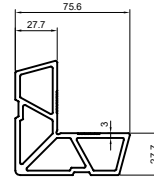

120SL - 단창 ELEVATION
(INSIDE VIEW - 내관도 : A-TYPE)

최소사이즈 (W x H)	870 x 500	오토락 전용롤러는 최대부담하중 60Kg/ EA이므로 최대하중중량의 범위 내에서 W, H의 사이즈를 검토
최대사이즈 (W x H)	문폭 중량에 따라 다름	

1 VERTICAL SECTION

2 HORIZONTAL SECTION

[PA 단열 슬라이딩] 120mm 단창 두짝TYPE

[ALUMINUM EXTRUSION ; 압출재]

[AUTO-LOCK ; 오토락]

Dies No.	120SL11255	120SL11254
Weight	0.747 kg/m	0.994 kg/m

Dies No.	120SL15102
Weight	1.249 kg/m

오토락용 문짝 (크리센트 가능)

Dies No.	120SL19136
Weight	0.298 kg/m

Dies No.	120SL19137
Weight	0.125 kg/m

Dies No.	SCR0000077
Weight	0.328 kg/m

Dies No.	SCR0000076
Weight	0.343 kg/m

Dies No.	035PJ19105
Weight	2.462 kg/m

Dies No.	120SL19138
Weight	2.975 kg/m

[ACCESSORY ; P-A, GASKET, HARDWARE]

POLYAMIDE	
NO.	DS DSP-4907