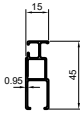

120SL - 단창 ELEVATION
(INSIDE VIEW - 내관도 : A-TYPE)

최소사이즈 (W x H)	870 x 500	오토락 전용롤러는 최대부담하중 60Kg/ EA이므로 최대하중중량의 범위 내에서 W, H의 사이즈를 검토
최대사이즈 (W x H)	문폭 중량에 따라 다름	

1 VERTICAL SECTION

2 HORIZONTAL SECTION

[PA 단열 슬라이딩] 120mm 단창 두짝TYPE

[ALUMINUM EXTRUSION ; 압출재]

[AUTO-LOCK ; 오토락]

Dies No.	120SL11255	120SL11254
Weight	0.747 kg/m	0.994 kg/m

Dies No.	120SL15102
Weight	1.249 kg/m

오토락용 문짝 (크리센트 가능)

Dies No.	120SL19136
Weight	0.298 kg/m

Dies No.	120SL19137
Weight	0.125 kg/m

Dies No.	SCR0000077
Weight	0.328 kg/m

Dies No.	SCR0000076
Weight	0.343 kg/m

Dies No.	035PJ19105
Weight	2.462 kg/m

Dies No.	120SL19138
Weight	2.975 kg/m

[ACCESSORY ; P-A, GASKET, HARDWARE]

POLYAMIDE	
NO.	DS DSP-4907