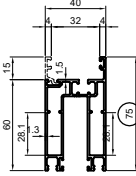

120SL - 단창 ELEVATION
(INSIDE VIEW - 내관도 : A-TYPE)

최소사이즈 (W x H)	870 x 500	오토락 전용롤러는 최대부담하중 60Kg/ EA이므로 최대하중중량의 범위 내에서 W, H의 사이즈를 검토
최대사이즈 (W x H)	문폭 중량에 따라 다름	

1 VERTICAL SECTION

2 HORIZONTAL SECTION

[PA 단열 슬라이딩] 120mm 단창 두짝TYPE

[ALUMINUM EXTRUSION ; 압출재]

[AUTO-LOCK ; 오토락]

Dies No.	120SL11255	120SL11254
Weight	0.747 kg/m	0.994 kg/m

Dies No.	120SL15102
Weight	1.249 kg/m

오토락용 문짝 (크리센트 가능)

Dies No.	120SL19136
Weight	0.298 kg/m

Dies No.	120SL19137
Weight	0.125 kg/m

Dies No.	SCR0000077
Weight	0.328 kg/m

Dies No.	SCR0000076
Weight	0.343 kg/m

Dies No.	035PJ19105
Weight	2.462 kg/m

Dies No.	120SL19138
Weight	2.975 kg/m

[ACCESSORY ; P-A, GASKET, HARDWARE]

POLYAMIDE	
NO.	DS DSP-4907